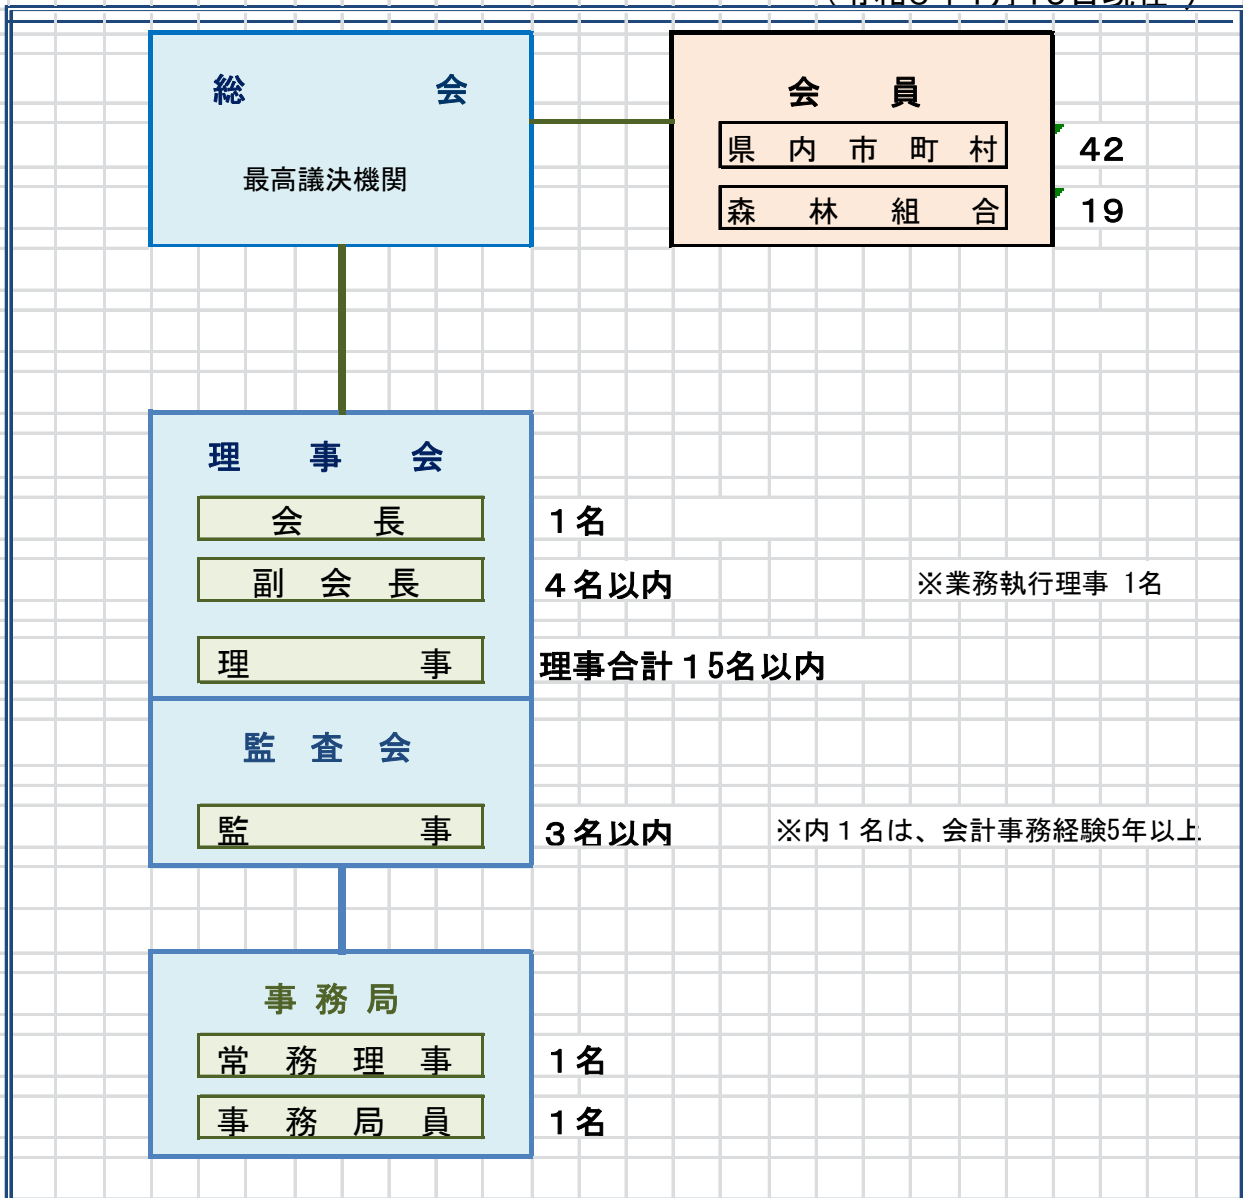

公益社団法人 岐阜県山林協会組織図

(令和6年1月19日現在)

地域協力組織（支部）（10支部）

岐阜県山林協会岐阜支部
岐阜県山林協会西南濃支部
岐阜県山林協会揖斐支部
岐阜県山林協会中濃支部
岐阜県山林協会郡上支部
岐阜県山林協会可茂支部
岐阜県山林協会土岐支部
岐阜県山林協会恵那支部
下呂山林協会
岐阜県山林協会飛騨支部